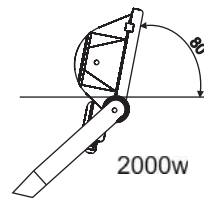

LIGHTMASTER One

Iluminação para
áreas esportivas

IP 66

Projetores para lâmpada arco curto e longo

Para lâmpadas vapor metálico de 1000W e 2000W, porta-lâmpada K12S-36. Corpo e tampa em liga de alumínio injetado, pintado eletrostaticamente com tinta poliéster na cor cinza. Design com baixa resistência ao vento. Refletor circular em alumínio de elevada pureza, polido e anodizado em seis diferentes versões. Vedações em borracha de silicone, resistente a intempéries e oscilações de temperatura. Suporte de fixação em aço galvanizado à fogo, dotado de indicador graduado para orientação vertical. Caixa porta-ignitor em material termoplástico que permite a colocação do reator a 50/70 m de distância. Cabos condutores de cobre flexível, isolamento em silicone revestido com fibra de vidro e com pontas estanhadas. Entrada de cabos pela parte inferior do projetor através de prensa cabos PG 13,5. Parafusos externos em aço inoxidável e internos em aço bicromatizado. Ignitor incluso. Acesso a lâmpada pelo lado posterior, através de tampa basculante

Dimensões (mm)

superfície exposta ao vento = 0,20 m²

Peso do corpo 17 kg

Posição de Funcionamento

1000 w

2000w

Opcionais

Luneta de apontamento