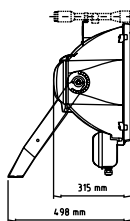

LIGHTMASTER One

Iluminação para
áreas esportivas

IP 66

Projetores para lâmpada arco curto e longo

Para lâmpadas vapor metálico de 1000W e 2000W, porta-lâmpada K12S-36. Corpo e tampa em liga de alumínio injetado, pintado eletrostaticamente com tinta poliéster na cor cinza. Design com baixa resistência ao vento. Refletor circular em alumínio de elevada pureza, polido e anodizado em seis diferentes versões. Vedações em borracha de silicone, resistente a intempéries e oscilações de temperatura. Suporte de fixação em aço galvanizado à fogo, dotado de indicador graduado para orientação vertical. Caixa porta-ignitor em material termoplástico que permite a colocação do reator a 50/70 m de distância. Cabos condutores de cobre flexível, isolamento em silicone revestido com fibra de vidro e com pontas estanhadas. Entrada de cabos pela parte inferior do projetor através de prensa cabos PG 13,5. Parafusos externos em aço inoxidável e internos em aço bicromatizado. Ignitor incluso. Acesso a lâmpada pelo lado posterior, através de tampa basculante

Dimensões (mm)

superfície exposta ao vento = 0,20 m²

Peso do corpo 17 kg

Posição de Funcionamento

1000 w

2000w

Opcionais

Luneta de apontamento

MD 2000W arco curto

LIGHTMASTER One
Circular C4

MD 2000W arco curto

LIGHTMASTER One
Circular C5

MD 2000W arco curto

LIGHTMASTER One
Circular C6

DESCRIÇÃO	CÓDIGO	PESO (kg)
Circular refletor C1 - arco curto	75051	17,00
Circular refletor C2 - arco curto	75052	17,00
Circular refletor C3 - arco curto	75053	17,00
Circular refletor C4 - arco curto	75054	17,00
Circular refletor C5 - arco curto	75055	17,00
Circular refletor C6 - arco curto	75056	17,00