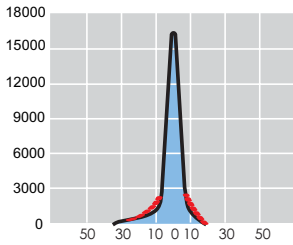

Dimensões (mm)

superfície exposta ao vento = 0,20 m²

Peso do corpo 17 kg

Posição de Funcionamento

1000 w

2000w

Opcionais

Luneta de apontamento

Iluminação áreas esportivas | Curvas Fotometricas | Valores em candela/1000 lumen

MD 2000W arco curto

LIGHTMASTER One
Circular C1

MD 2000W arco curto

LIGHTMASTER One
Circular C2

MD 2000W arco curto

LIGHTMASTER One
Circular C3