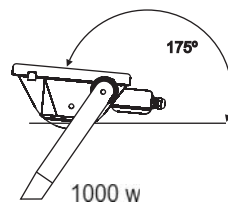

LIGHTMASTER One

Iluminação para
áreas esportivas

IP 66

Projetores para lâmpada arco curto e longo

Para lâmpadas vapor metálico de 1000W e 2000W, porta-lâmpada K12S-36. Corpo e tampa em liga de alumínio injetado, pintado eletrostaticamente com tinta poliéster na cor cinza. Design com baixa resistência ao vento. Refletor circular em alumínio de elevada pureza, polido e anodizado em seis diferentes versões. Vedações em borracha de silicone, resistente a intempéries e oscilações de temperatura. Suporte de fixação em aço galvanizado à fogo, dotado de indicador graduado para orientação vertical. Caixa porta-ignitor em material termoplástico que permite a colocação do reator a 50/70 m de distância. Cabos condutores de cobre flexível, isolamento em silicone revestido com fibra de vidro e com pontas estanhadas. Entrada de cabos pela parte inferior do projetor através de prensa cabos PG 13,5. Parafusos externos em aço inoxidável e internos em aço bicromatizado. Ignitor incluso. Acesso a lâmpada pelo lado posterior, através de tampa basculante

Dimensões (mm)

superfície exposta ao vento = 0,20 m²

Peso do corpo 17 kg

Posição de Funcionamento

1000 w

2000w

Opcionais

Luneta de apontamento