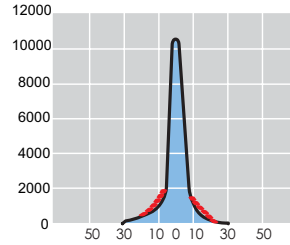

Dimensões (mm)

superfície exposta ao vento = 0,20 m²

Peso do corpo 17 kg

Posição de Funcionamento

1000 w

2000w

Opcionais

Luneta de apontamento

Iluminação áreas esportivas | Curvas Fotometricas | Valores em candela/1000 lumen

MD 2000W arco curto

LIGHTMASTER One
Circular C1

MD 2000W arco curto

LIGHTMASTER One
Circular C2

MD 2000W arco curto

LIGHTMASTER One
Circular C3