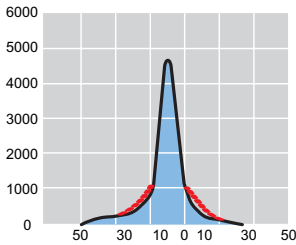

MD 2000W arco curto

LIGHTMASTER One
Circular C5