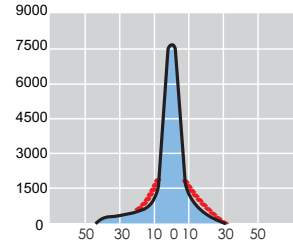

Iluminação áreas esportivas | Curvas Fotometricas | Valores em candela/1000 lumen

MD 2000W arco curto

LIGHTMASTER One
Circular C1

MD 2000W arco curto

LIGHTMASTER One
Circular C2

MD 2000W arco curto

LIGHTMASTER One
Circular C3