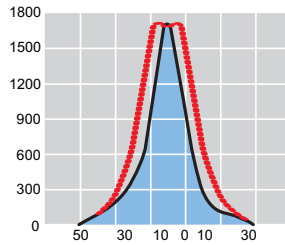

Iluminação áreas esportivas | Curvas Fotometricas | Valores em candela/1000 lumen

MD 2000W arco curto

LIGHTMASTER One
Circular C1

MD 2000W arco curto

LIGHTMASTER One
Circular C2

MD 2000W arco curto

LIGHTMASTER One
Circular C3

MD 2000W arco curto

LIGHTMASTER One
Circular C4

MD 2000W arco curto

LIGHTMASTER One
Circular C5

MD 2000W arco curto

LIGHTMASTER One
Circular C6

DESCRIÇÃO	CÓDIGO	PESO (kg)
Circular refletor C1 - arco curto	75051	17,00
Circular refletor C2 - arco curto	75052	17,00
Circular refletor C3 - arco curto	75053	17,00
Circular refletor C4 - arco curto	75054	17,00
Circular refletor C5 - arco curto	75055	17,00
Circular refletor C6 - arco curto	75056	17,00