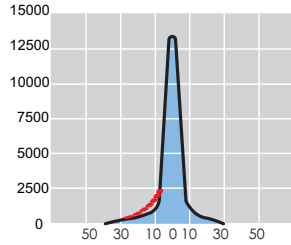

Dimensões (mm)

superfície exposta ao vento = 0,20 m²

Peso do corpo 17 kg

Posição de Funcionamento

1000 w

2000w

Opcionais

Luneta de apontamento

Iluminação áreas esportivas | Curvas Fotometricas | Valores em candela/1000 lumen

MD 2000W arco curto

LIGHTMASTER One
Circular C1

MD 2000W arco curto

LIGHTMASTER One
Circular C2

MD 2000W arco curto

LIGHTMASTER One
Circular C3