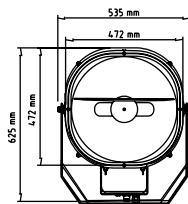

LIGHTMASTER One

Iluminação para
áreas esportivas

IP 66

Projetores para lâmpada arco curto e longo

Para lâmpadas vapor metálico de 1000W e 2000W, porta-lâmpada K12S-36. Corpo e tampa em liga de alumínio injetado, pintado eletrostaticamente com tinta poliéster na cor cinza. Design com baixa resistência ao vento. Refletor circular em alumínio de elevada pureza, polido e anodizado em seis diferentes versões. Vedações em borracha de silicone, resistente a intempéries e oscilações de temperatura. Suporte de fixação em aço galvanizado à fogo, dotado de indicador graduado para orientação vertical. Caixa porta-ignitor em material termoplástico que permite a colocação do reator a 50/70 m de distância. Cabos condutores de cobre flexível, isolamento em silicone revestido com fibra de vidro e com pontas estanhadas. Entrada de cabos pela parte inferior do projetor através de prensa cabos PG 13,5. Parafusos externos em aço inoxidável e internos em aço bicromatizado. Ignitor incluso. Acesso a lâmpada pelo lado posterior, através de tampa basculante

Dimensões (mm)

superfície exposta ao vento = 0,20 m²

Peso do corpo 17 kg

Posição de Funcionamento

1000 w

2000w

Opcionais

Luneta de apontamento

MD 2000W arco curto

LIGHTMASTER One
Circular C4

MD 2000W arco curto

LIGHTMASTER One
Circular C5

MD 2000W arco curto

LIGHTMASTER One
Circular C6

DESCRIÇÃO	CÓDIGO	PESO (kg)
Circular refletor C1 - arco curto	75051	17,00
Circular refletor C2 - arco curto	75052	17,00
Circular refletor C3 - arco curto	75053	17,00
Circular refletor C4 - arco curto	75054	17,00
Circular refletor C5 - arco curto	75055	17,00
Circular refletor C6 - arco curto	75056	17,00